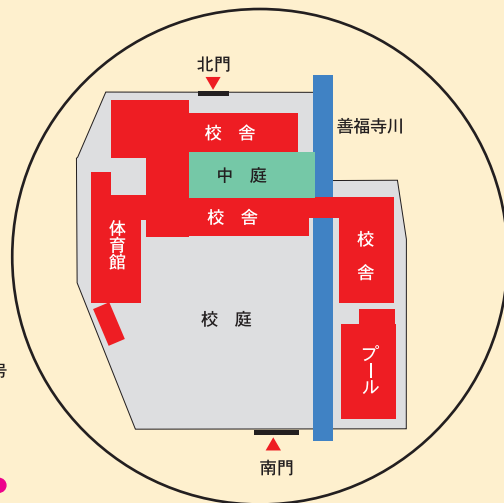

杉並区立 井荻小学校 案内図

校内案内図

● 交通案内

- JR中央線西荻窪駅より 徒歩13分
- JR荻窪駅より バス 桃井4丁目下車5分
- JR吉祥寺駅より バス 地蔵坂・荻窪中学校下車1分
- 西武新宿線武蔵関駅・上石神井駅よりバス 井荻小学校下車1分